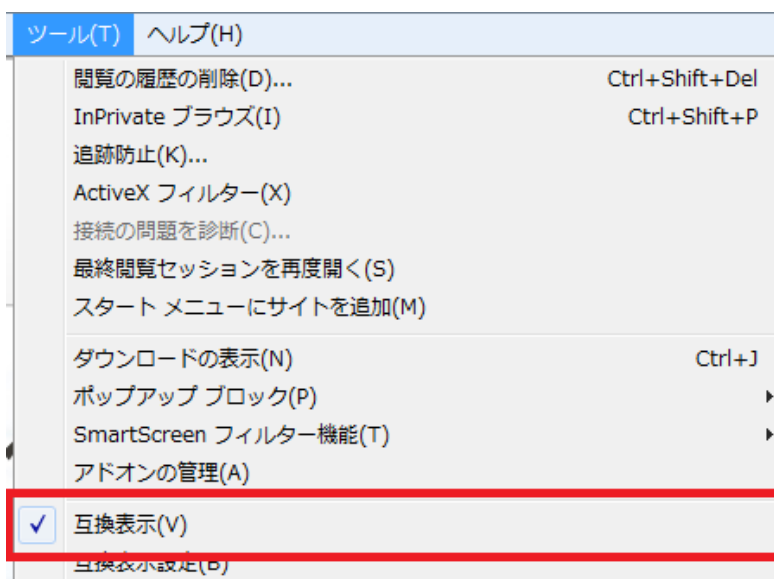

<操作方法>

○互換表示ボタンがアドレス・バーに表示されている場合の対処方法

ボタンをクリックするたびにオン/オフが切り替わります。

■互換表示モード (オフ)

■互換表示モード (オン)

○互換表示ボタンが表示されない場合の対処方法

メニューバー > ツール > 互換表示 のチェックを外してください

■Java Script について