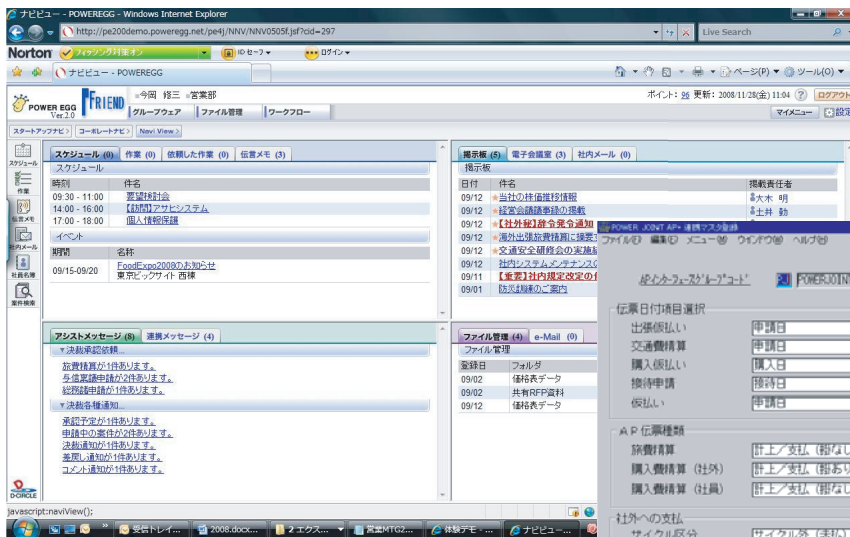

POWER ADJUST 2.0

POWER EGG 2.0 SuperStream AP+ 連携ミドルウェア

POWER ADJUST 2.0

produced by GBR

POWER ADJUST2.0はPOWER EGG 2.0の経費精算データをSuperStream COREシリーズの支払管理システム [SuperStream AP+] へインターフェイスし、インターネット型ノワークフロー連動、会計システムを実現します。

インターフェイス概要

SuperStream
ログ強化版に対応

POWER EGG 2.0

- グループウェア
- コンタクト管理
- 顧客情報管理
- 決裁・ワークフロー
- 文書管理